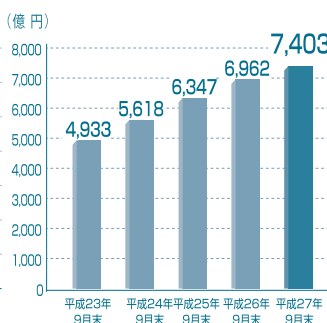

KINSAN

My Smile Bank

2018年度
オープン!
(予定)

※写真はイメージです

【平成27年度中間決算(平成27年9月末)】

総預金：1兆2,784億円

総貸出金：7,403億円

■預金

■貸出金

■組合員数

KINSAN
My Smile Bank

夢に近づく
夢を産み出す...

近畿産業信用組合

0120-111-019
(月～金 9:00～18:00 祝日等除く)

きんさん

検索