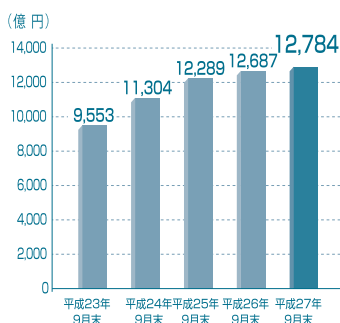

KINSAN

My Smile Bank

2018年度
オープン!
(予定)

※写真はイメージです

【平成27年度中間決算(平成27年9月末)】

総預金：1兆2,784億円

総貸出金：7,403億円

■預金

■貸出金

■組合員数

KINSAN
My Smile Bank

夢に近づく
夢を産み出す...

近畿産業信用組合

0120-111-019
(月～金 9:00～18:00 祝日等除く)

きんさん

検索