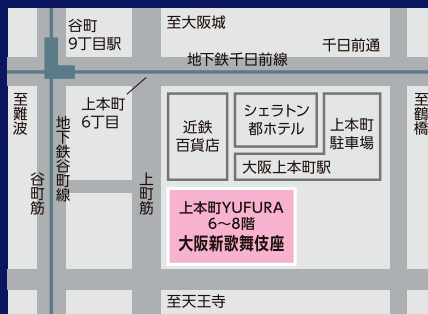

15:00

第1部

ひろしセレクション ^{さつき} 皐月に歌う!!

16:40

第2部

五木先生の『歌う!SHOW学校』(舞台版) ©NHK

18:10

第3部

スペシャルビッグショー

19:10

終了

※各ステージ間に30分の休憩時間があります。

2016 5.12 (木) 14:00 開場 / 15:00 開演

(19:10 終了予定)

会場 / 大阪新歌舞伎座 〒543-0001 大阪市天王寺区上本町6丁目5番13号

- 近鉄線「大阪上本町」駅⑭出口直結
- 大阪市営地下鉄「谷町九丁目」駅から徒歩5分
- ※公共の交通機関をご利用ください
- ※軽装でのご来場はお控えください
- ※演奏中の入退場はできませんのでご注意ください

夢に近づく 夢を産み出す...

KS 近畿産業信用組合

キリトリ線

きんさん年金倶楽部の内容について詳しくは各支店の窓口までお問い合わせください。

年金倶楽部会員様で参加ご希望の方は切り取って各支店の営業担当者にお渡しください。

締切: 2016年4月15日(金)

お申し込み書

お申し込み日 / 月 日