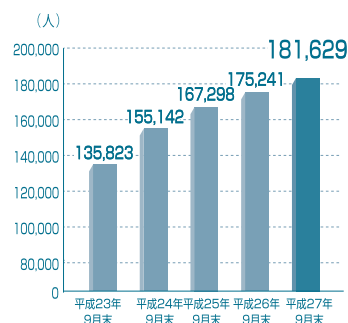

KINSAN

My Smile Bank

2018年度
オープン!
(予定)

※写真はイメージです

【平成27年度中間決算(平成27年9月末)】

総預金：1兆2,784億円

総貸出金：7,403億円

■預金

■貸出金

■組合員数

KINSAN
My Smile Bank

夢に近づく
夢を産み出す...

近畿産業信用組合

0120-111-019
(月～金 9:00～18:00 祝日等除く)

きんさん

検索